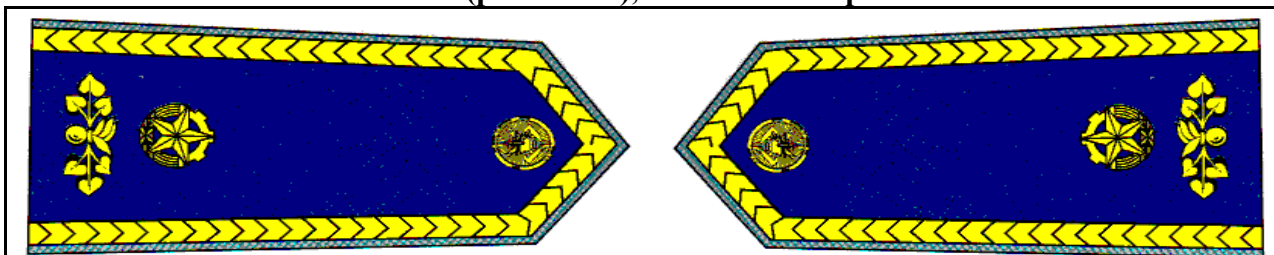

**OZNAČENÍ FUNKCIONÁŘŮ SH ČMS –sutaška žlutá dvojitá, modře protkaná,
rozlišovací znak (př. 9 obr.3), rozeta zlatavá průměr 14 mm**

Zaměstnanec kanceláře SH ČMS, CHH, instruktor ÚHŠ (obr. č. 1)

Vedoucí odboru kanceláře SH ČMS, zástupce ředitele ÚHŠ, CHH (obr. č. 2)

Ředitel ÚHŠ, CHH, nejvyšší představitelé firmem ve kterých má SH ČMS majetkový podíl (obr. č. 3)

**OZNAČENÍ FUNKCIONÁŘŮ SH ČMS –sutaška žlutá dvojitá, modře protkaná,
rozlišovací znak (př. 9 obr.3), rozeta zlatavá průměr 18 mm**