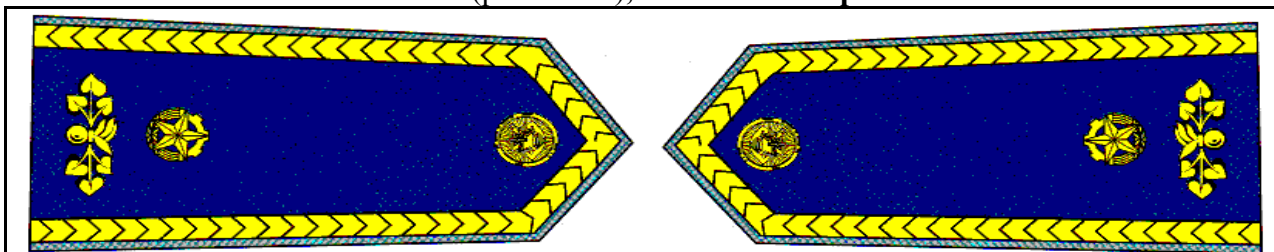

**OZNAČENÍ FUNKCIONÁŘŮ SH ČMS –sutaška žlutá dvojitá, modře protkaná,
rozlišovací znak (př. 9 obr.3), rozeta zlatavá průměr 14 mm**

Zaměstnanec kanceláře SH ČMS, CHH, instruktor ÚHŠ (obr. č. 1)

Vedoucí odboru kanceláře SH ČMS, zástupce ředitele ÚHŠ, CHH (obr. č. 2)

Ředitel ÚHŠ, CHH, nejvyšší představitelé firmem ve kterých má SH ČMS majetkový podíl (obr. č. 3)

**OZNAČENÍ FUNKCIONÁŘŮ SH ČMS –sutaška žlutá dvojitá, modře protkaná,
rozlišovací znak (př. 9 obr.3), rozeta zlatavá průměr 18 mm**